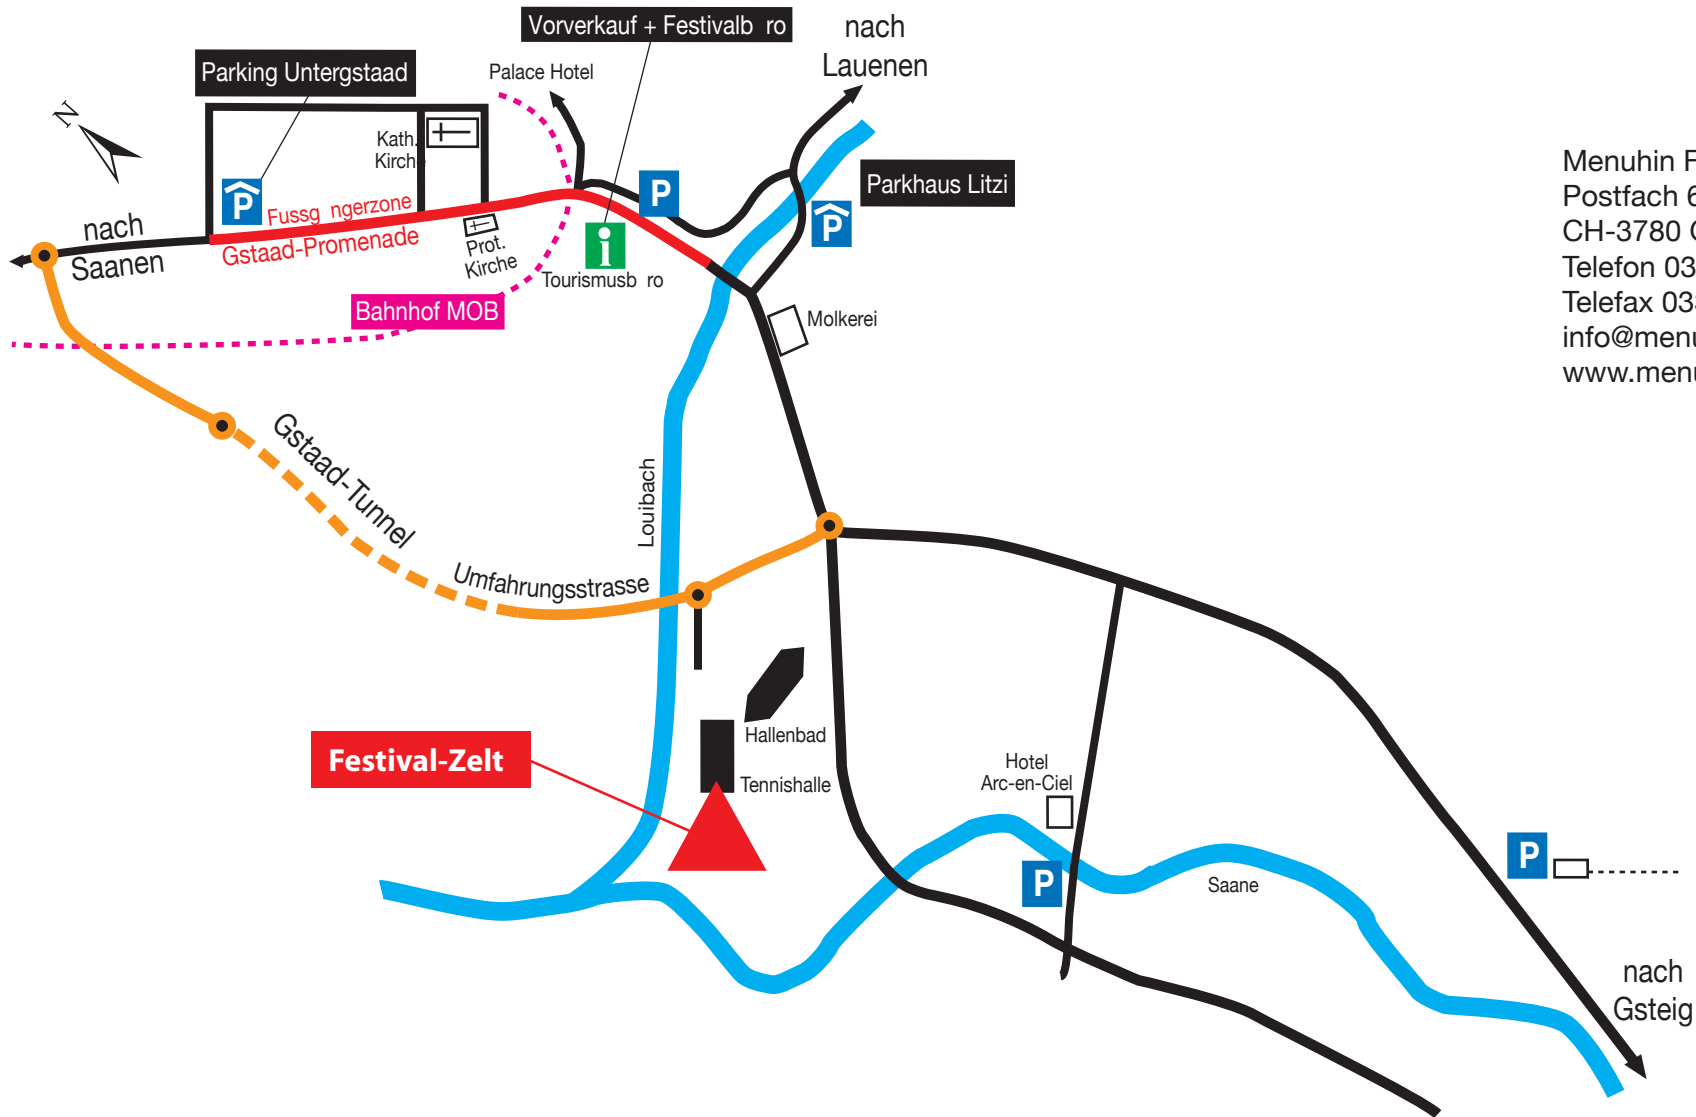

# Situationsplan Gstaad

Menuhin Festival Gstaad SITUATIONSPLAN

Menuhin Festival Gstaad  
Postfach 65  
CH-3780 Gstaad  
Telefon 033 748 83 38  
Telefax 033 748 83 39  
info@menuhinfestivalgstaad.com  
www.menuhinfestivalgstaad.com