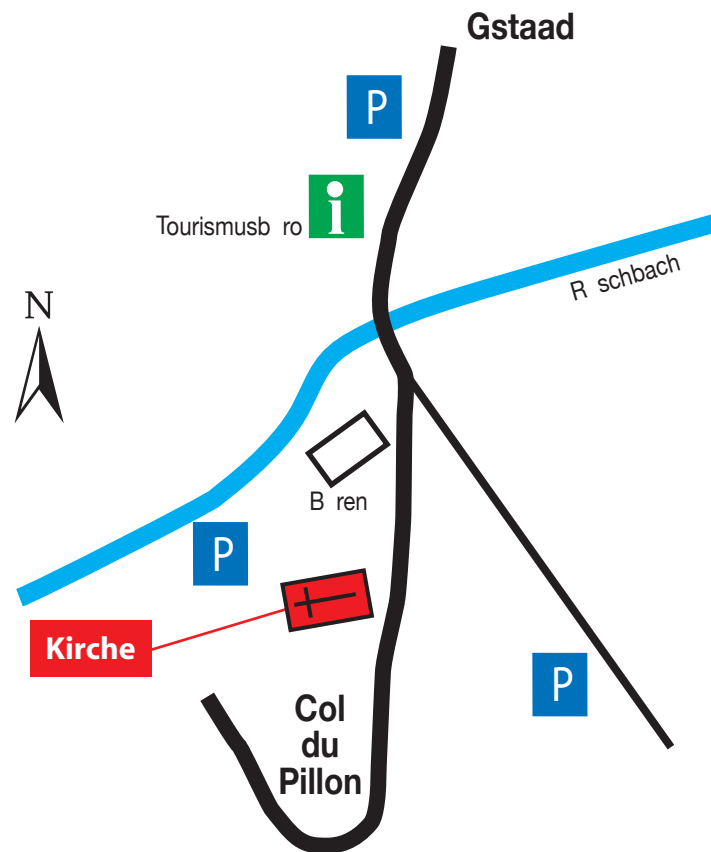

Situationsplan Gsteig

Menuhin Festival Gstaad **SITUATIONSPLAN**

Menuhin Festival Gstaad
Postfach 65
CH-3780 Gstaad
Telefon 033 748 83 38
Telefax 033 748 83 39
info@menuhinfestivalgstaad.com
www.menuhinfestivalgstaad.com