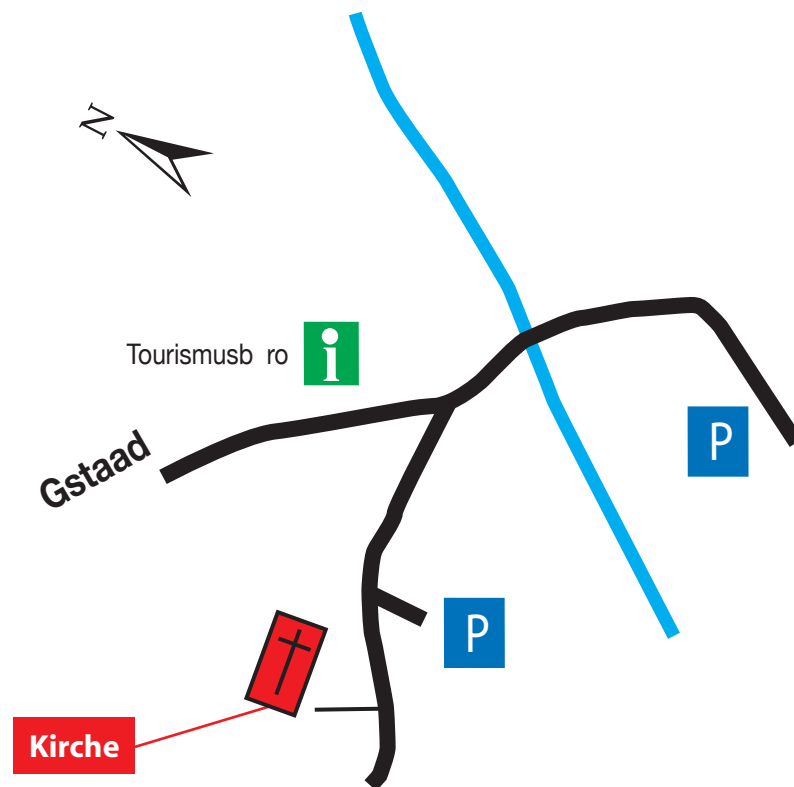

Situationsplan Lauenen

Menuhin Festival Gstaad **SITUATIONSPLAN**

Menuhin Festival Gstaad
Postfach 65
CH-3780 Gstaad
Telefon 033 748 83 38
Telefax 033 748 83 39
info@menuhinfestivalgstaad.com
www.menuhinfestivalgstaad.com