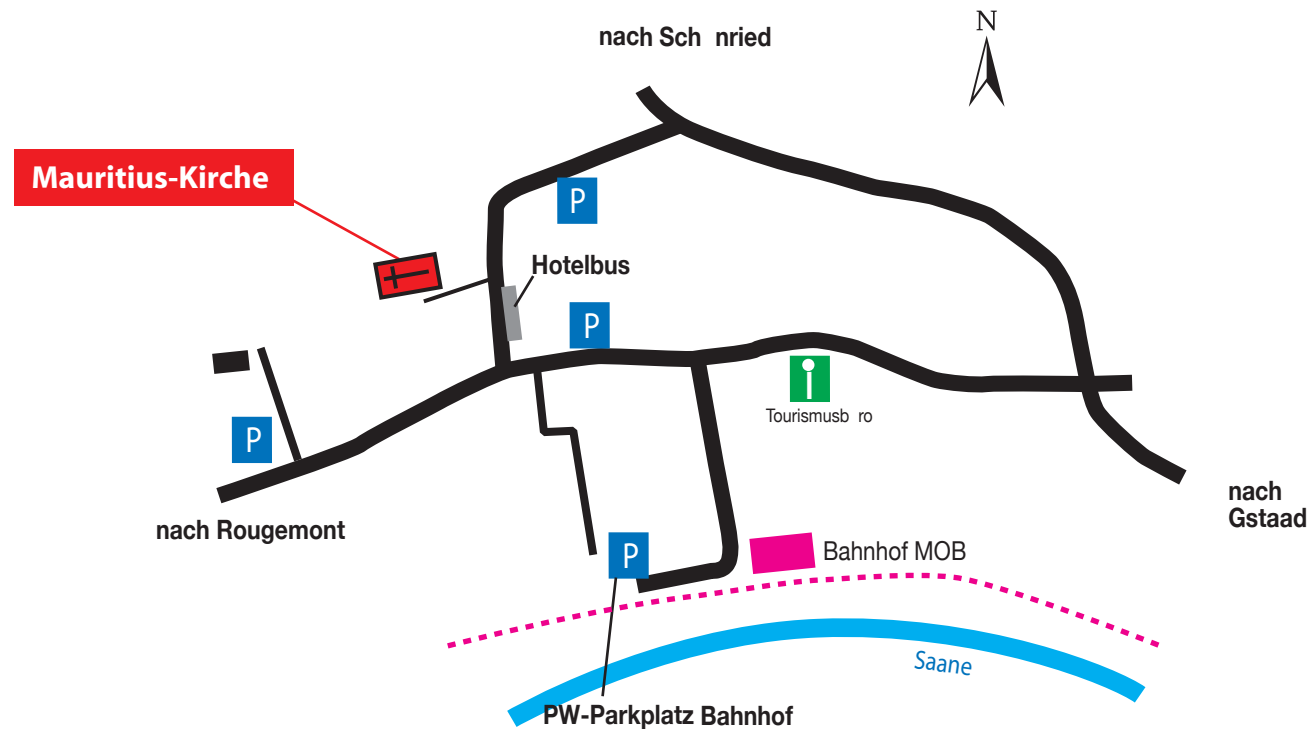

# Situationsplan Saanen

Menuhin Festival Gstaad SITUATIONSPLAN

Menuhin Festival Gstaad  
Postfach 65  
CH-3780 Gstaad  
Telefon 033 748 83 38  
Telefax 033 748 83 39  
info@menuhinfestivalgstaad.com  
www.menuhinfestivalgstaad.com