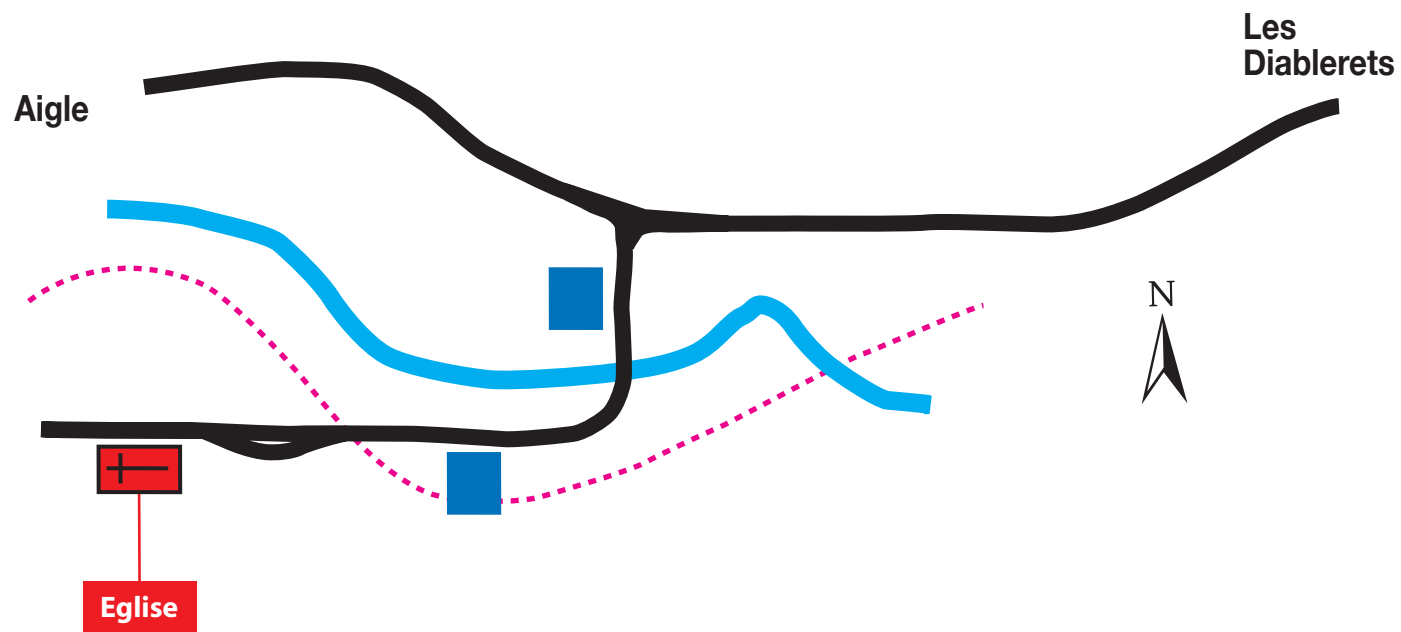

Plan de situation Vers-l'Eglise

Menuhin Festival Gstaad **SITUATIONSPLAN**

Menuhin Festival Gstaad
Postfach 65
CH-3780 Gstaad
Telefon 033 748 83 38
Telefax 033 748 83 39
info@menuhinfestivalgstaad.com
www.menuhinfestivalgstaad.com