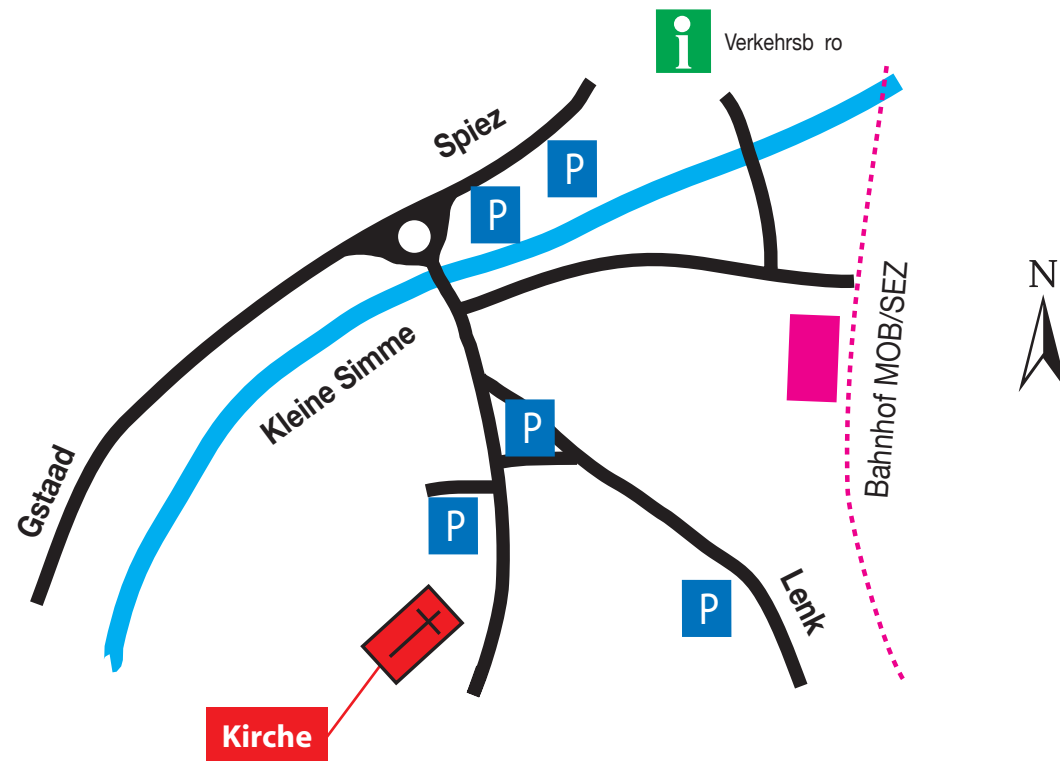

Situationsplan Zweisimmen

Menuhin Festival Gstaad **SITUATIONSPLAN**

Menuhin Festival Gstaad
Postfach 65
CH-3780 Gstaad
Telefon 033 748 83 38
Telefax 033 748 83 39
info@menuhinfestivalgstaad.com
www.menuhinfestivalgstaad.com